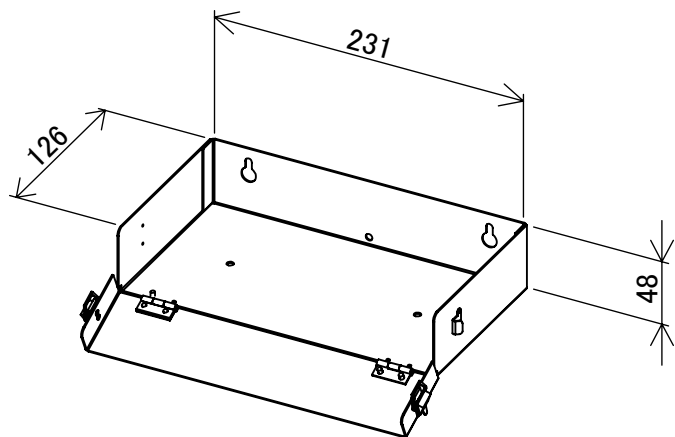

石鹼液容器置台(別売り)

壁面固定用置台

シンク固定用置台

SH-22 構成品

強制自動手洗器

シャボンチャン
SH-22 構成品概観図

アメミヤ機器株式会社

強制自動手洗器