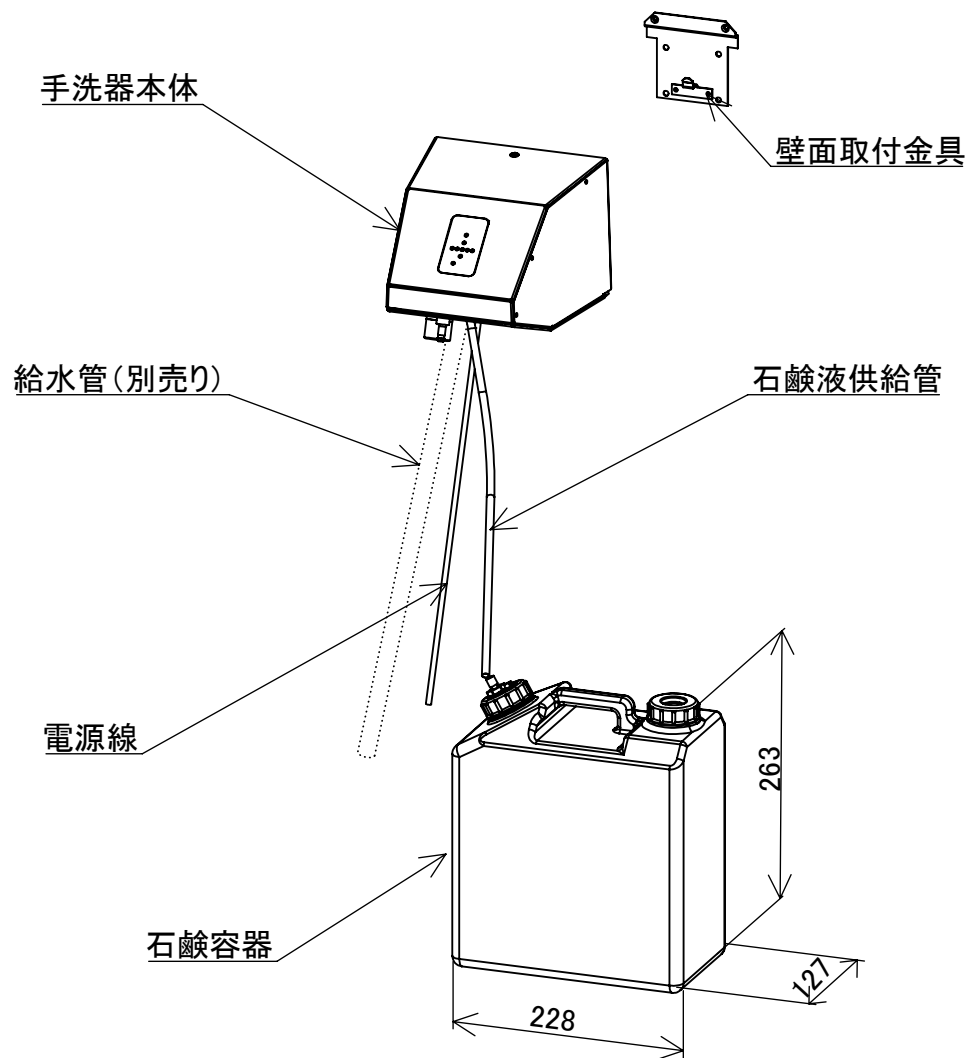

石鹼液容器置台(別売り)

壁面固定用置台

シンク固定用置台

SH-22 構成品

強制自動手洗器

シャボンチャン
SH-22 構成品概観図

アメミヤ機器株式会社

強制自動手洗器

シャボンチャン
SH-22 本体外観図

アメミヤ機器株式会社

強制自動手洗器

シャボンチャン
SH-22 壁面取付板概観図

アメミヤ機器株式会社

強制自動手洗器

石鹼液容器概観図

アメミヤ機器株式会社