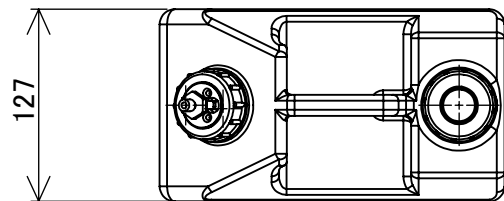

シャボンチャン
SH-22 本体外観図

アメミヤ機器株式会社

強制自動手洗器

シャボンチャン
SH-22 壁面取付板概観図

アメミヤ機器株式会社

強制自動手洗器

石鹼液容器概観図

アメミヤ機器株式会社