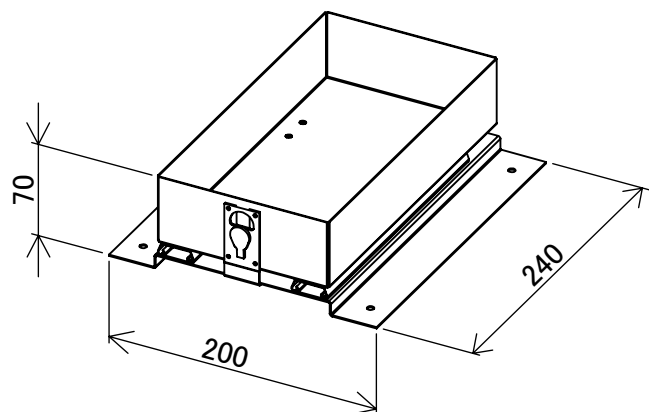

石鹼液容器置台(別売り)

壁面固定用置台

シンク固定用置台

SH-22 構成品

強制自動手洗器

シャボンチャン
SH-22 構成品概観図

アメミヤ機器株式会社

強制自動手洗器