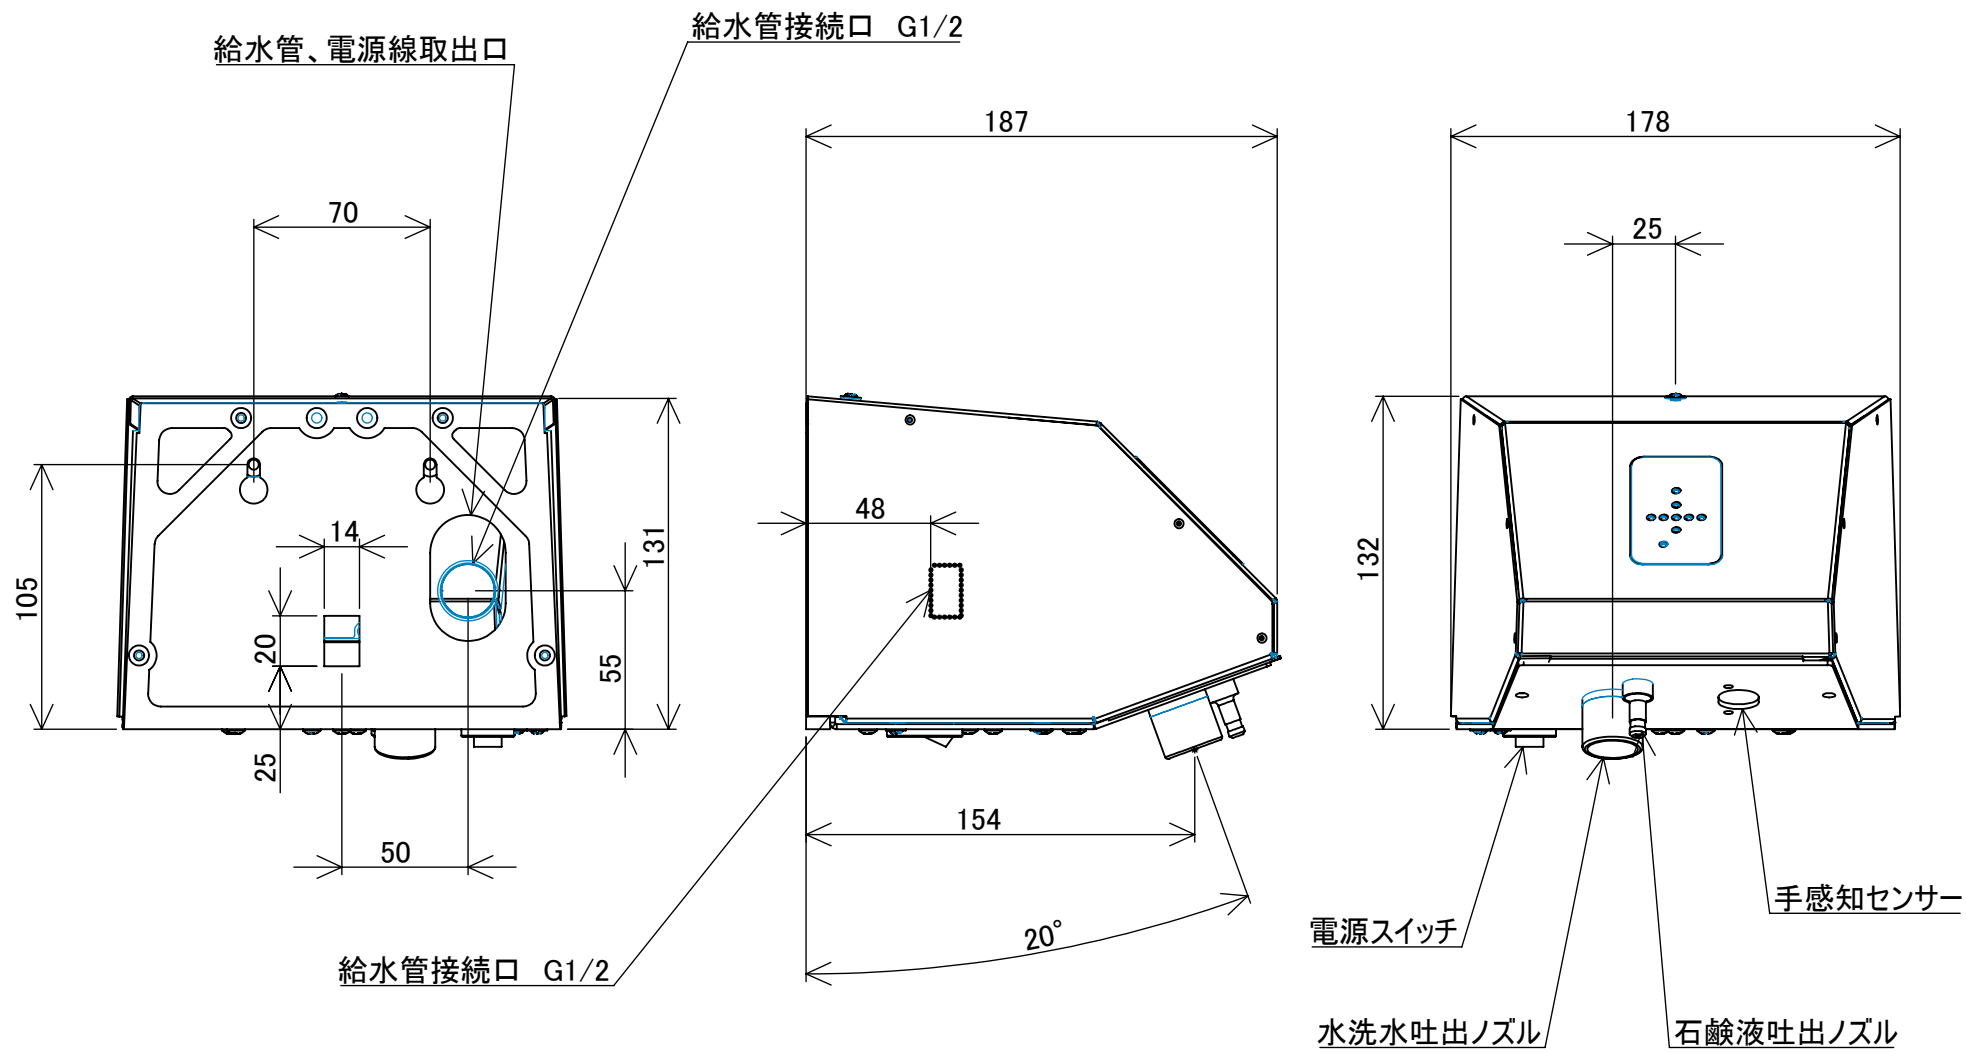

石鹼液容器置台(別売り)

壁面固定用置台

シンク固定用置台

SH-22 構成品

強制自動手洗器

シャボンチャン
SH-22 構成品概観図

アメミヤ機器株式会社

強制自動手洗器

シャボンチャン
SH-22 本体外観図

アメミヤ機器株式会社

強制自動手洗器

シャボンチャン
SH-22 壁面取付板概観図

アメミヤ機器株式会社

強制自動手洗器

石鹼液容器概観図

アメミヤ機器株式会社