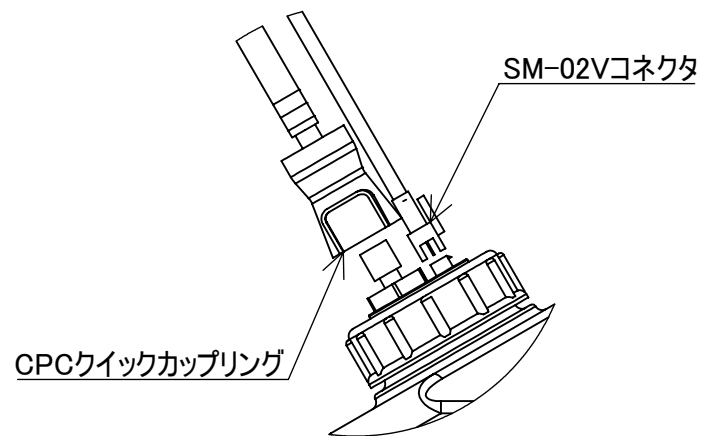

石鹼液容器置台(別売り)

壁面固定用置台

シンク固定用置台

SH-22 構成品

強制自動手洗器

シャボンチャン
SH-22 構成品概観図

アメミヤ機器株式会社

強制自動手洗器

シャボンチャン
SH-22 本体外観図

アメミヤ機器株式会社

強制自動手洗器

シャボンチャン
SH-22 壁面取付板概観図

アメミヤ機器株式会社

強制自動手洗器

石鹼液容器概観図

アメミヤ機器株式会社