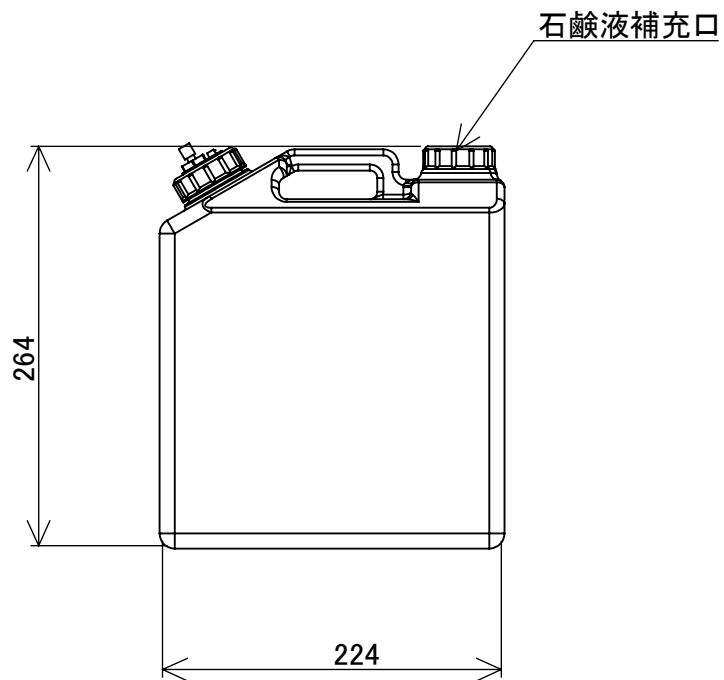

シャボンチャン
SH-22 本体外観図

アメミヤ機器株式会社

強制自動手洗器

シャボンチャン
SH-22 壁面取付板概観図

アメミヤ機器株式会社

強制自動手洗器

石鹼液容器概観図

アメミヤ機器株式会社