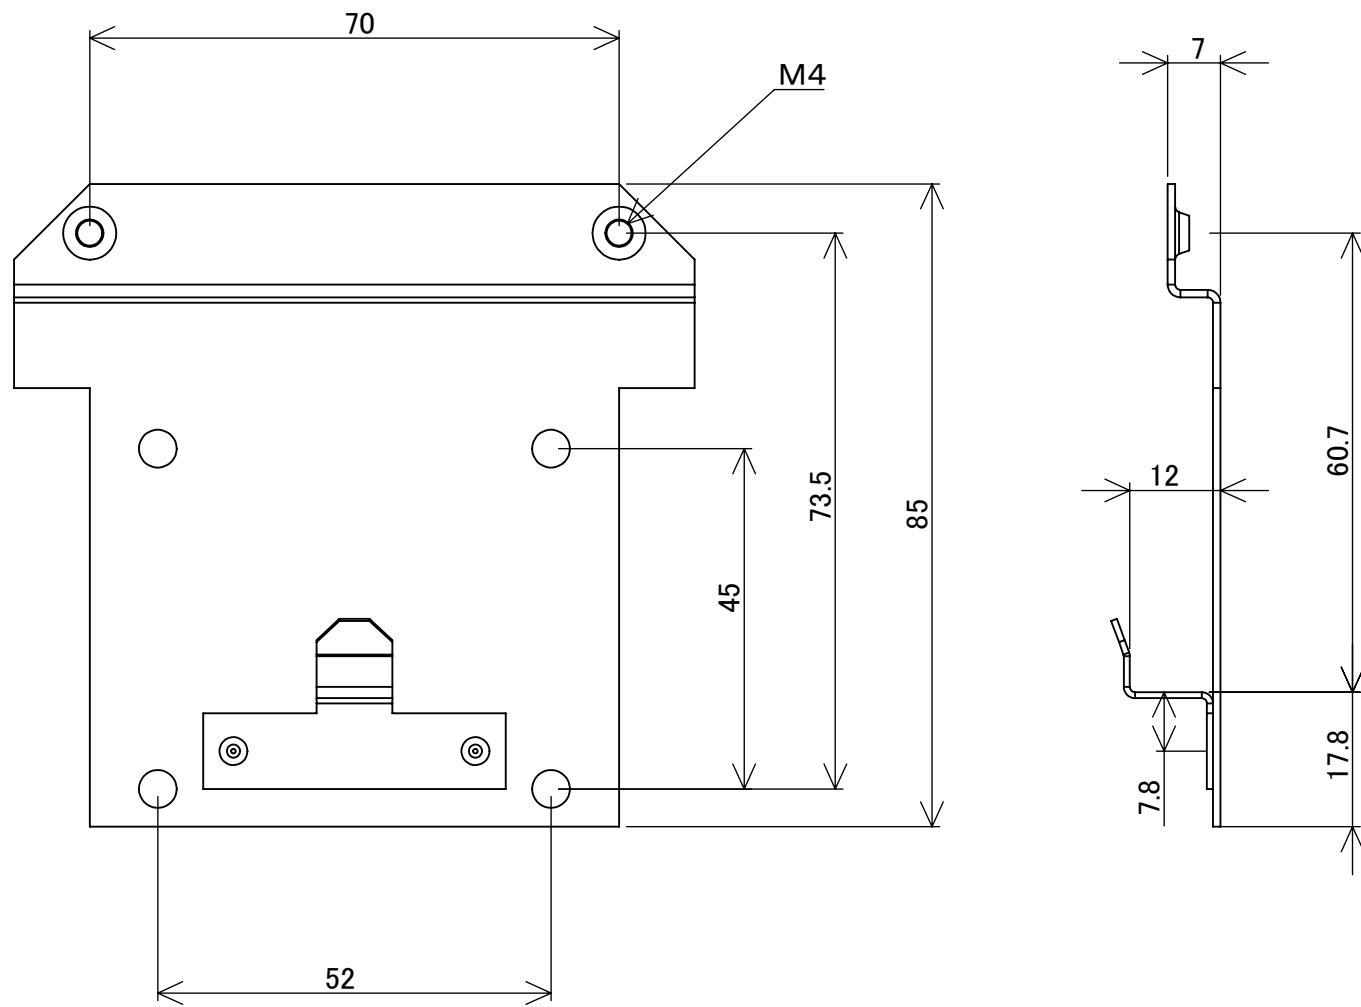

石鹼液容器置台(別売り)

壁面固定用置台

シンク固定用置台

SH-22 構成品

強制自動手洗器

シャボンチャン
SH-22 構成品概観図

アメミヤ機器株式会社

強制自動手洗器

シャボンチャン
SH-22 本体外観図

アメミヤ機器株式会社

強制自動手洗器

シャボンチャン
SH-22 壁面取付板概観図

アメミヤ機器株式会社

強制自動手洗器

石鹼液容器概観図

アメミヤ機器株式会社