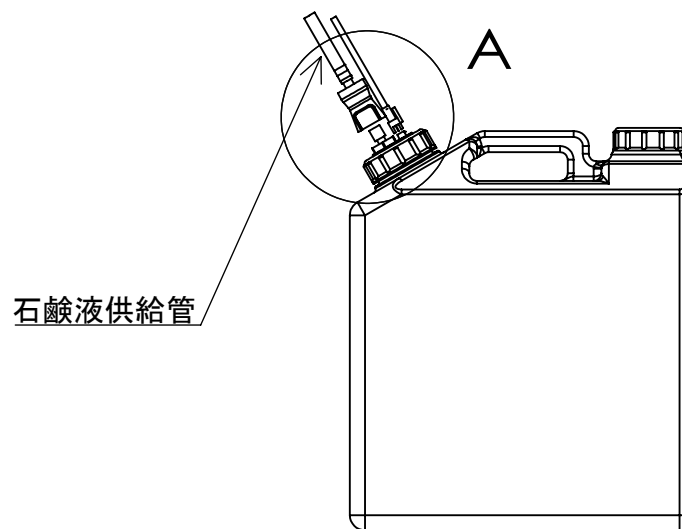

シャボンチャン
SH-22 本体外観図

アメミヤ機器株式会社

強制自動手洗器

シャボンチャン
SH-22 壁面取付板概観図

アメミヤ機器株式会社

強制自動手洗器

石鹼液容器概観図

アメミヤ機器株式会社