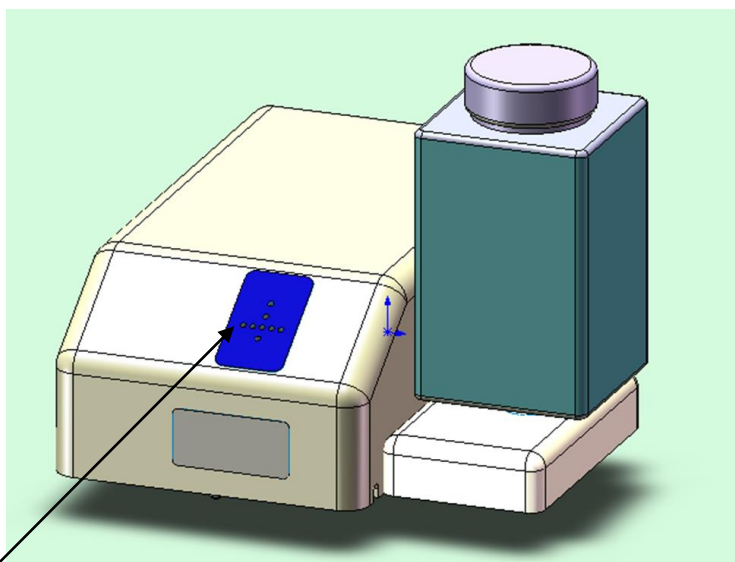

強制自動手洗器 (シャボンチャン SH-8)

正しい手洗をサポート！

表示パネル

外觀寸法図

仕様

品名	シャボンチャン
型式	SH-8
外形寸法	W265 × D283 × H220(タンク除く)
材質	本体:SUS304 カバー:塩化ビニル樹脂
質量	3 Kg
電源	AC100V (50/60Hz)
消費電力	作動時30W
使用薬液	水石鹼液
石鹼液タンク容量	1リットル
連動出力	動作完了時にリレーのa接点が2秒間作動