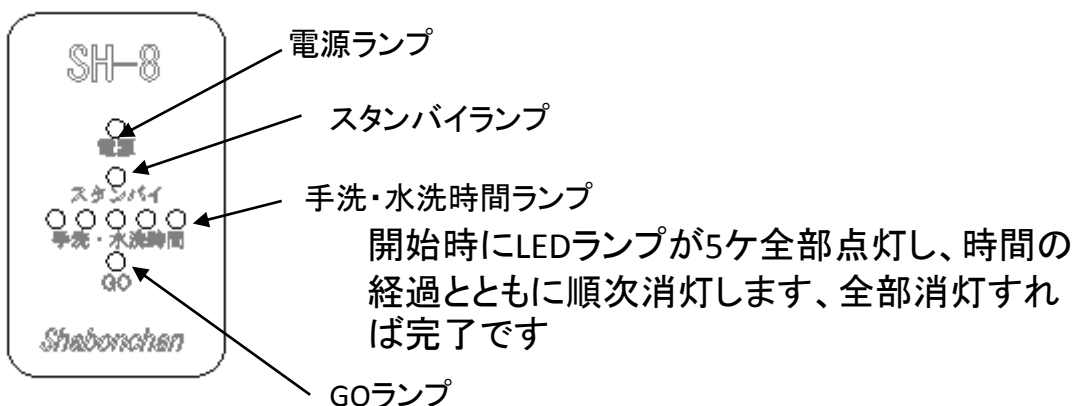

強制自動手洗器 (シャボンチャン SH-8)

正しい手洗をサポート！

表示パネル

外觀寸法図

仕様

品名	シャボンチャン
型式	SH-8
外形寸法	W265 × D283 × H220(タンク除く)
材質	本体:SUS304 カバー:塩化ビニル樹脂
質量	3 Kg
電源	AC100V (50/60Hz)
消費電力	作動時30W
使用薬液	水石鹼液
石鹼液タンク容量	1リットル
連動出力	動作完了時にリレーのa接点が2秒間作動