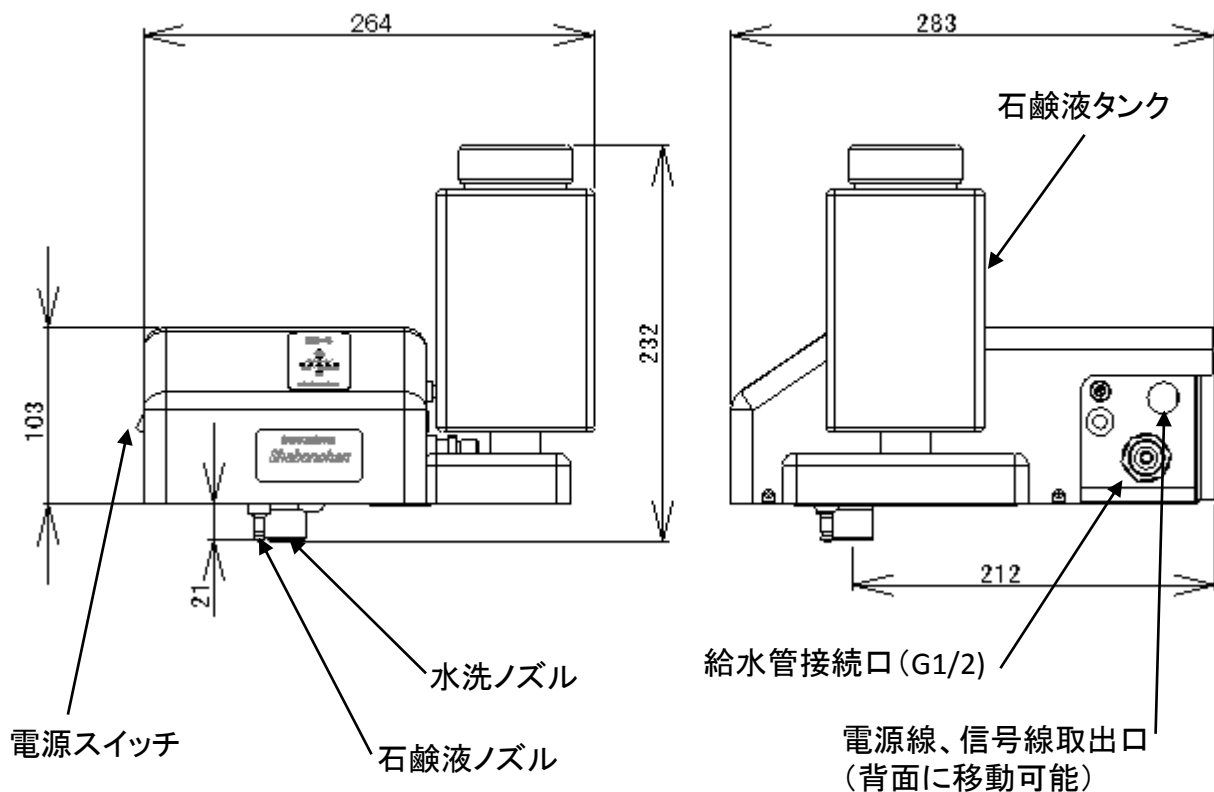

強制自動手洗器 (シャボンチャン SH-8)

正しい手洗をサポート！

表示パネル

外觀寸法図

仕様

品名	シャボンチャン
型式	SH-8
外形寸法	W265 × D283 × H220(タンク除く)
材質	本体:SUS304 カバー:塩化ビニル樹脂
質量	3 Kg
電源	AC100V (50/60Hz)
消費電力	作動時30W
使用薬液	水石鹼液
石鹼液タンク容量	1リットル
連動出力	動作完了時にリレーのa接点が2秒間作動